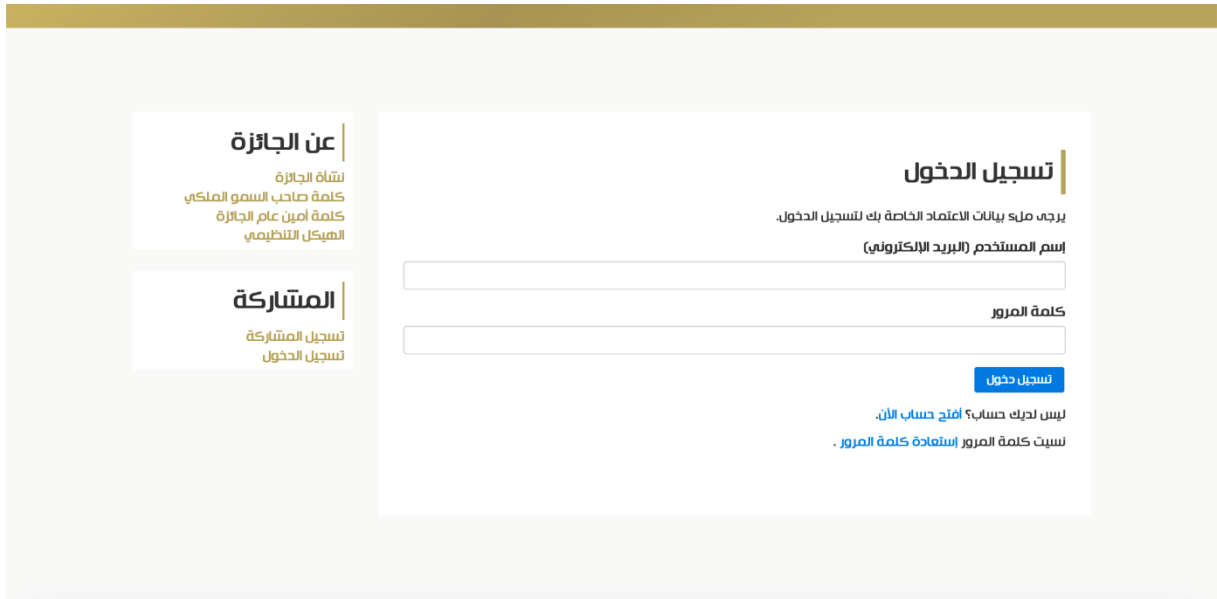

1- قم بالذهاب للرابط www.joufaward.sa 2- الضغط على تسجيل الدخول في الصفحة الرئيسية

3- اختيار فتح حساب الآن

4- اكمل البيانات الخاصة بك كمستخدم

عن الجائزة

نشأة الجائزة
كلمة صاحب السمو الملكي
كلمة أمين عام الجائزة
الهيكل التنظيمي